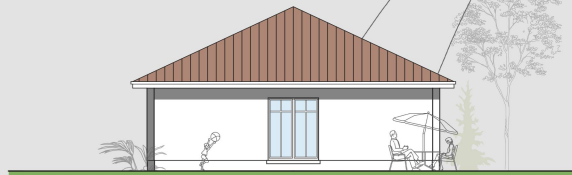

Klassik

Ausgebaute Fläche: 106 qm
Wohnfläche: 104 qm
Drempelhöhe: -
Dachneigung: 25°/30°

TYP SK 30