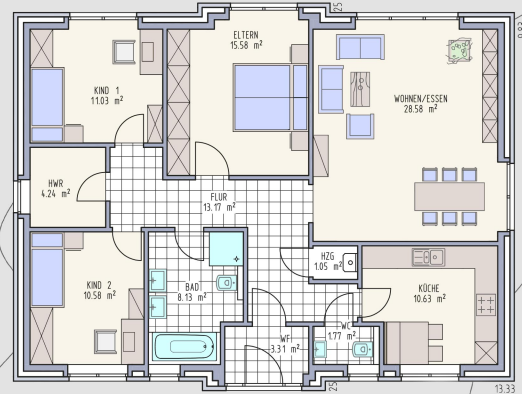

Klassik

Ausgebaute Fläche: 106 qm
Wohnfläche: 104 qm
Drempelhöhe: -
Dachneigung: 25°/30°

TYP SK 30