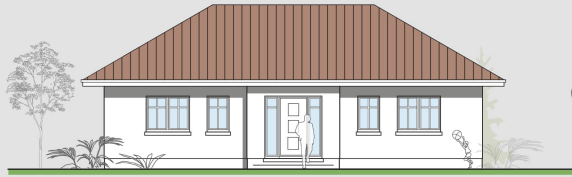

Klassik

Ausgebaute Fläche: 106 qm
Wohnfläche: 104 qm
Drempelhöhe: -
Dachneigung: 25°/30°

TYP SK 30