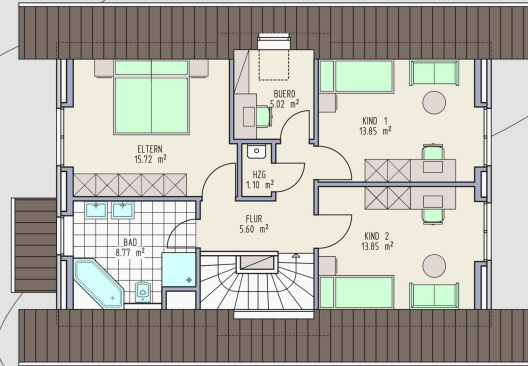

Modern

Ausgebaute Fläche: 130 qm
Wohnfläche: 122 qm
Drempelhöhe: 163 cm
Dachneigung: 35°

TYP SM 50