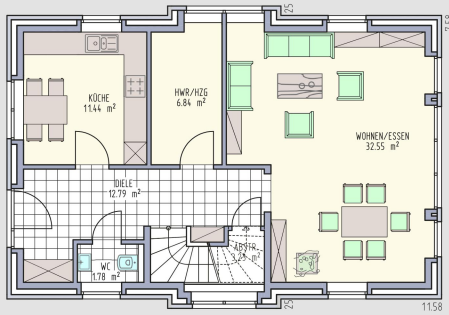

Modern

Ausgebaute Fläche: 130 qm
Wohnfläche: 122 qm
Drempelhöhe: 163 cm
Dachneigung: 35°

TYP SM 50