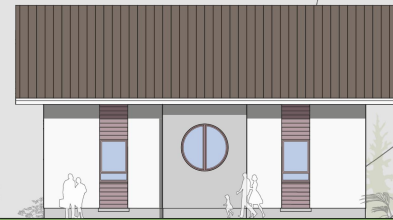

Modern

Ausgebaute Fläche: 130 qm
Wohnfläche: 122 qm
Drempelhöhe: 163 cm
Dachneigung: 35°

TYP SM 50