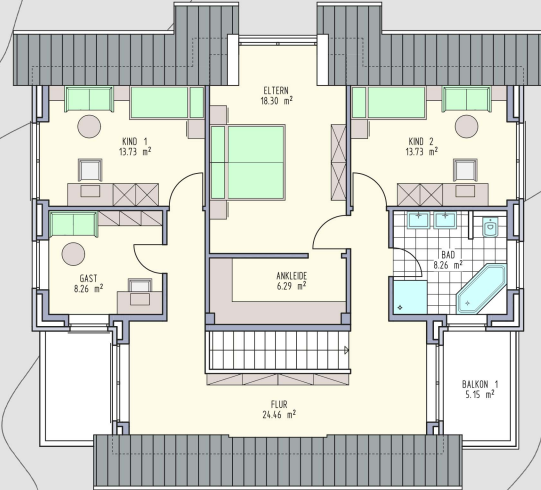

TYP SM 56

Modern

Ausgebaute Fläche: 194 qm
Wohnfläche: 179 qm
Drempelhöhe: 150 cm/175 cm
Dachneigung: 24°

TYP SM 56