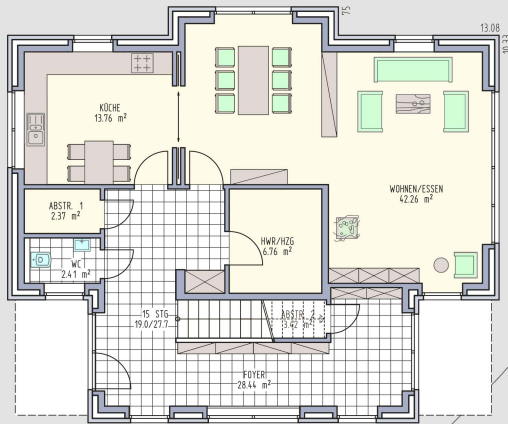

TYP SM 56

Modern

Ausgebaute Fläche: 194 qm
Wohnfläche: 179 qm
Drempelhöhe: 150 cm/175 cm
Dachneigung: 24°

TYP SM 56