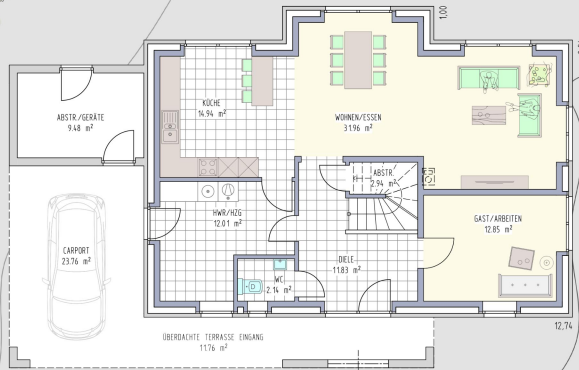

Modern

Ausgebaute Fläche: 173 qm
 Wohnfläche: 166 qm
 Drempelhöhe: 2,12 cm
 Dachneigung: 33°

TYP SM 58