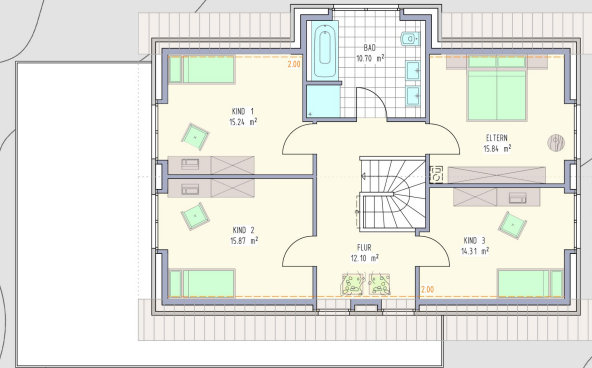

Modern

Ausgebaute Fläche: 173 qm
 Wohnfläche: 166 qm
 Drempelhöhe: 2,12 cm
 Dachneigung: 33°

TYP SM 58